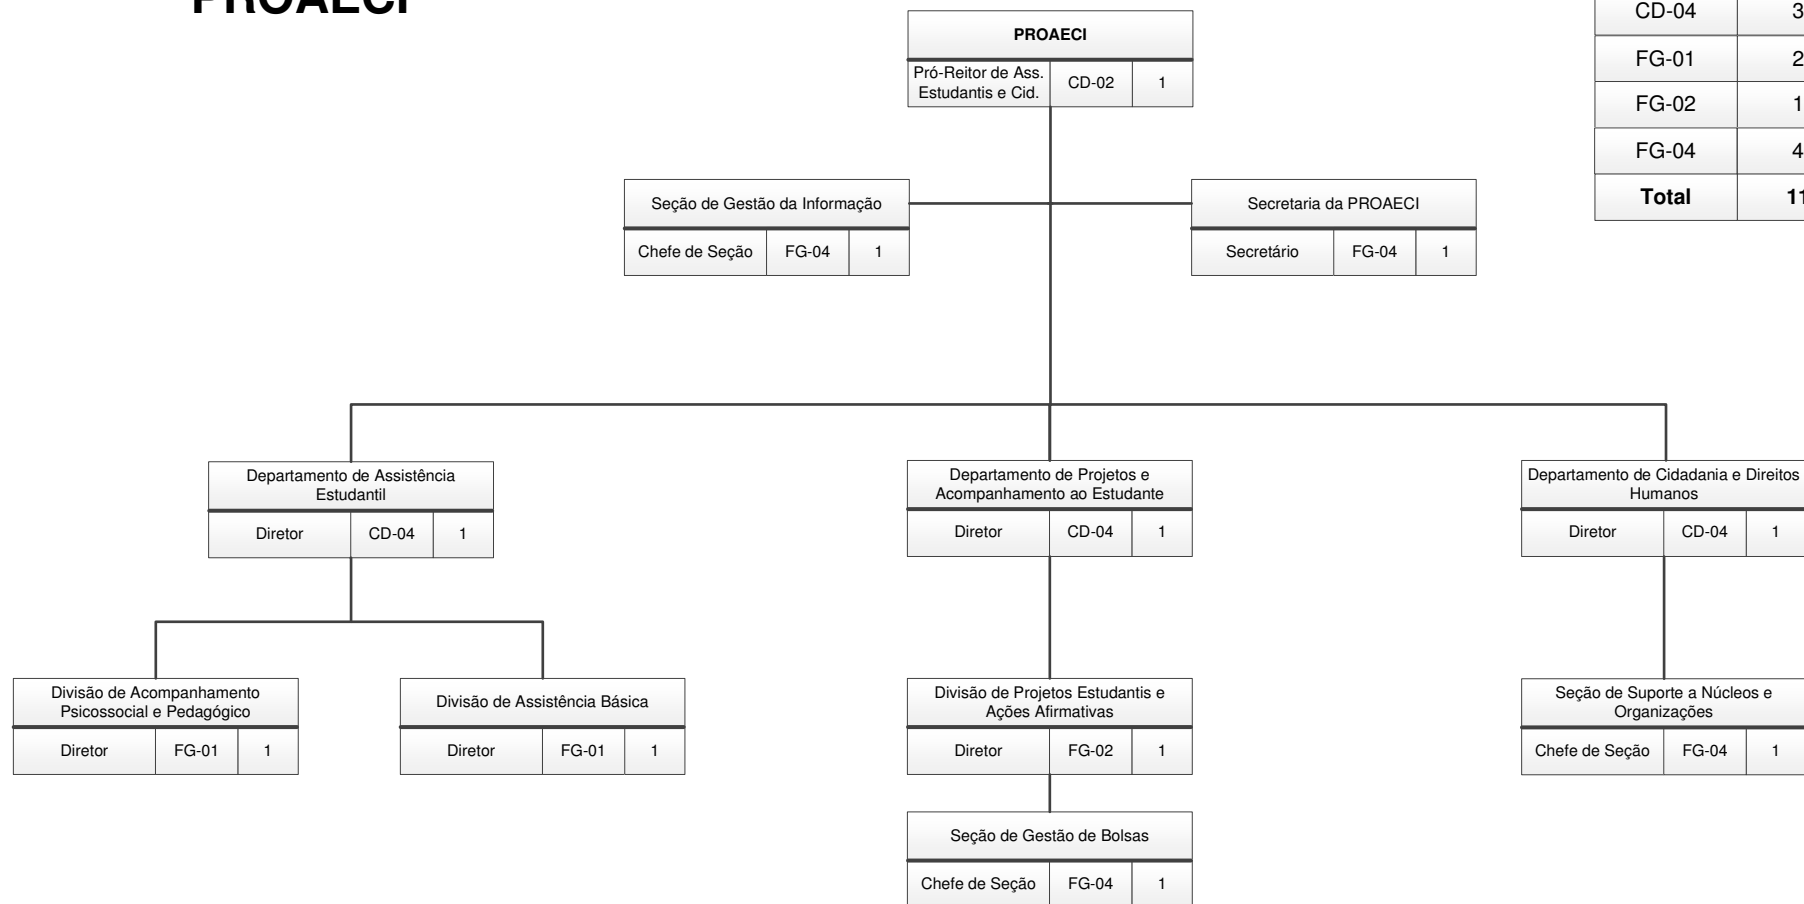

UNIVERSIDADE FEDERAL DO ESPÍRITO SANTO
CONSELHO UNIVERSITÁRIO

Pró-Reitoria de Assuntos
Estudantis e Cidadania -
PROAECI

PROAECI	
CD/FG	Quant.
CD-02	1
CD-04	3
FG-01	2
FG-02	1
FG-04	4
Total	11